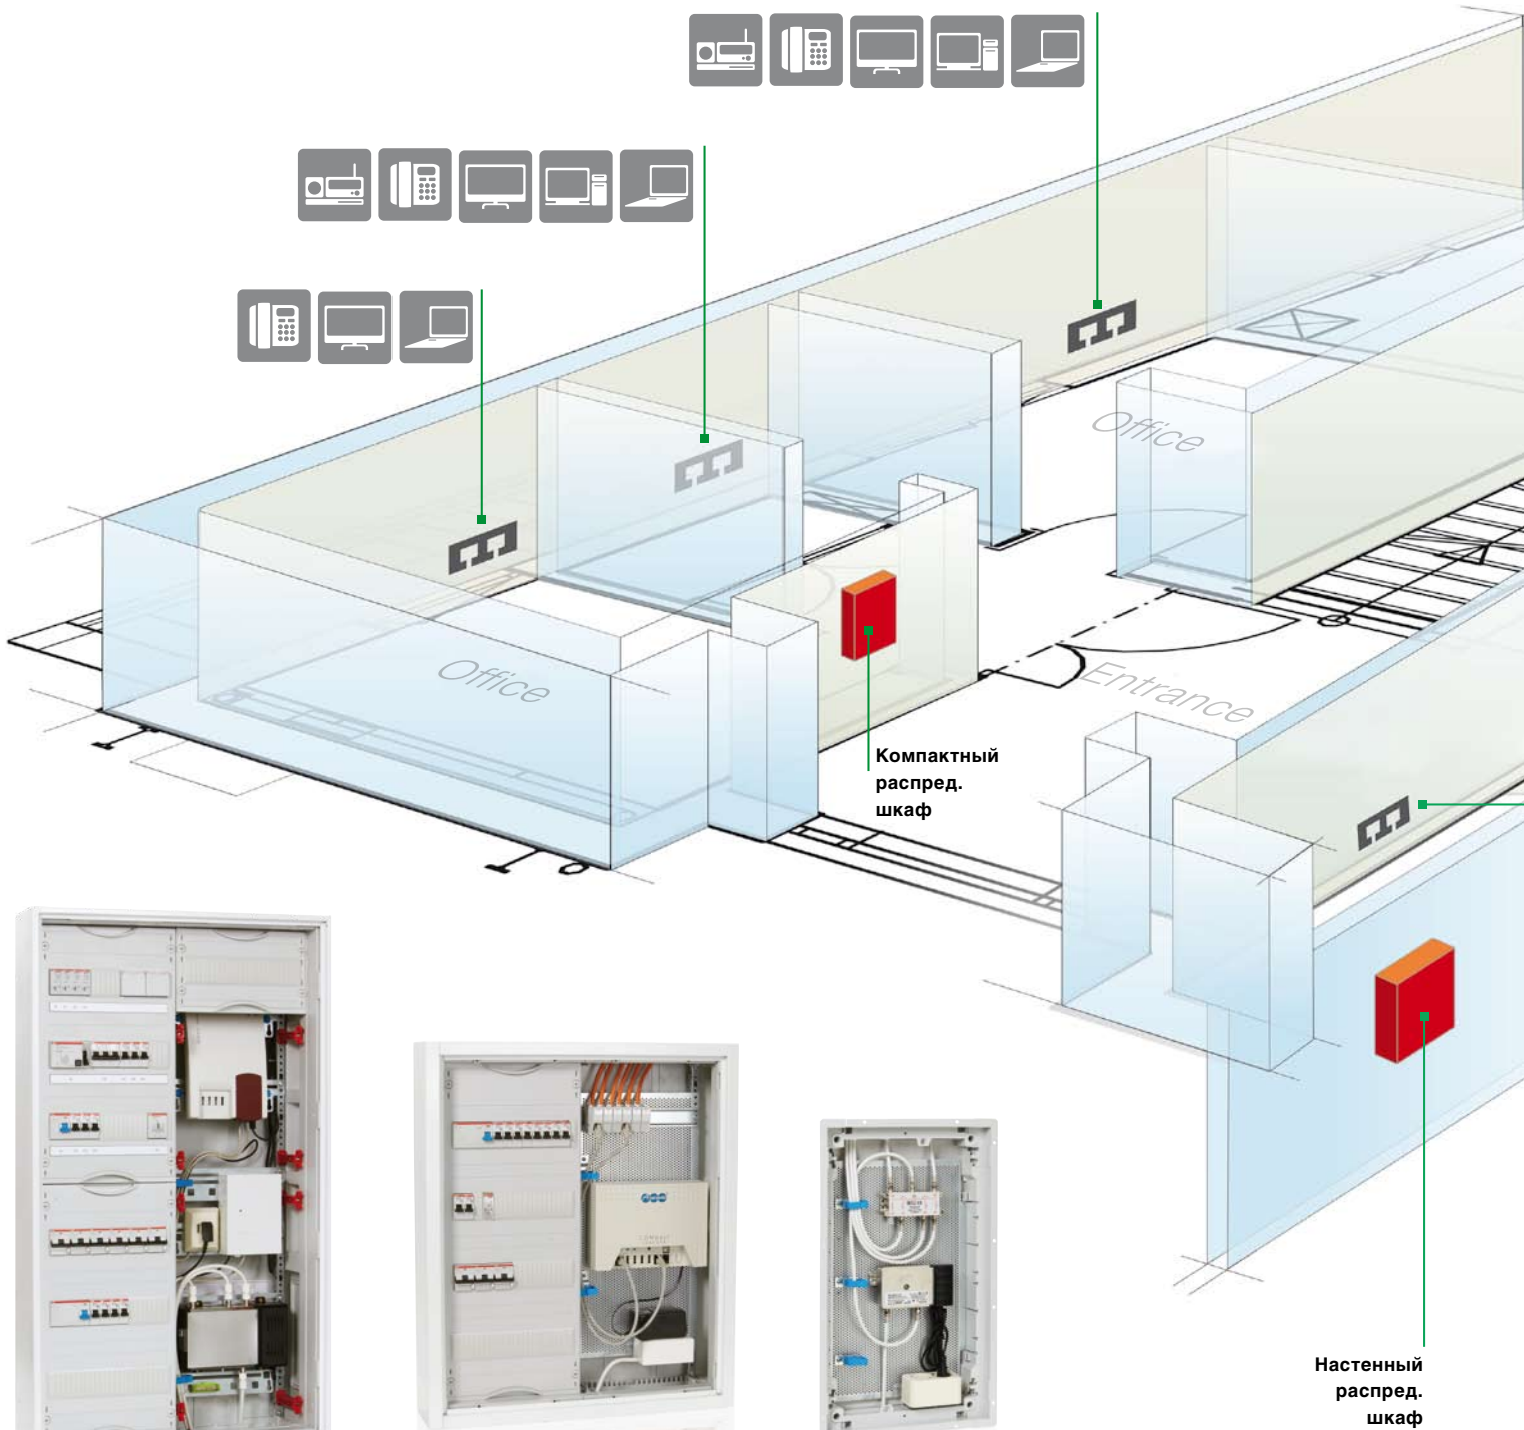

Для надежной и долгосрочной работы Вашего оборудования, с учетом перспектив развития в сфере телекоммуникаций, необходимо грамотное и структурированное решение по его подключению.

Новые мультимедийные шкафы и телекоммуникационные панели производства АББ помогут Вам достичь этих целей. Благодаря данной новинке Вы сможете установить и подключить любые типы антенных и сетевых, проводных и беспроводных разветвительных устройств в одном боксе.

Решение по профессиональной установке

Пример офисной установки

Компактный
распред.
шкаф

Настенный
распред.
шкаф

Настенный распред. шкаф

Компактный распред. шкаф

Пластиковый бокс
скрытого монтажа

– **Преимущества новых шкафов для мультимедиа**

- Четкая и централизованная организация технологии подключения
- Быстрый монтаж устройств без сверления
- Достаточно места для будущего расширения системы
- Простая организация электропитания устройств
- Аккуратная прокладка кабелей по спец. держателям (Держатели кабелей включены в комплект поставки)
- Более упорядоченная и безопасная система

vision line

colour line

Новинка

Новинка

Технические характеристики

- IP30 / IP31, ▽*
- Доступны в размерах UZM530MV и UZM540MV
- Двери с отверстиями для вентиляции обязательно использовать при температуре окруж. среды 25°C и ожидаемому тепловыделению >15Вт в шкафу UZM530MV и >17Вт в шкафу UK540MV
- Для установки в гипсокартонную стену шкаф может быть оснащен UZ90P4
- Корпус шкафа:
 - жесткий на кручение, ударостойкий, самозатухающий низкогалогенный пластик
 - с рейкой для фиксации кабеля
 - со съемными кабельными вводам
- Может быть оснащен комплектом для навесного или частично утопленного монтажа
- Оснащение дверью с вентиляционными отверстиями
- Оснащение любым из вариантов дизайнерских дверей