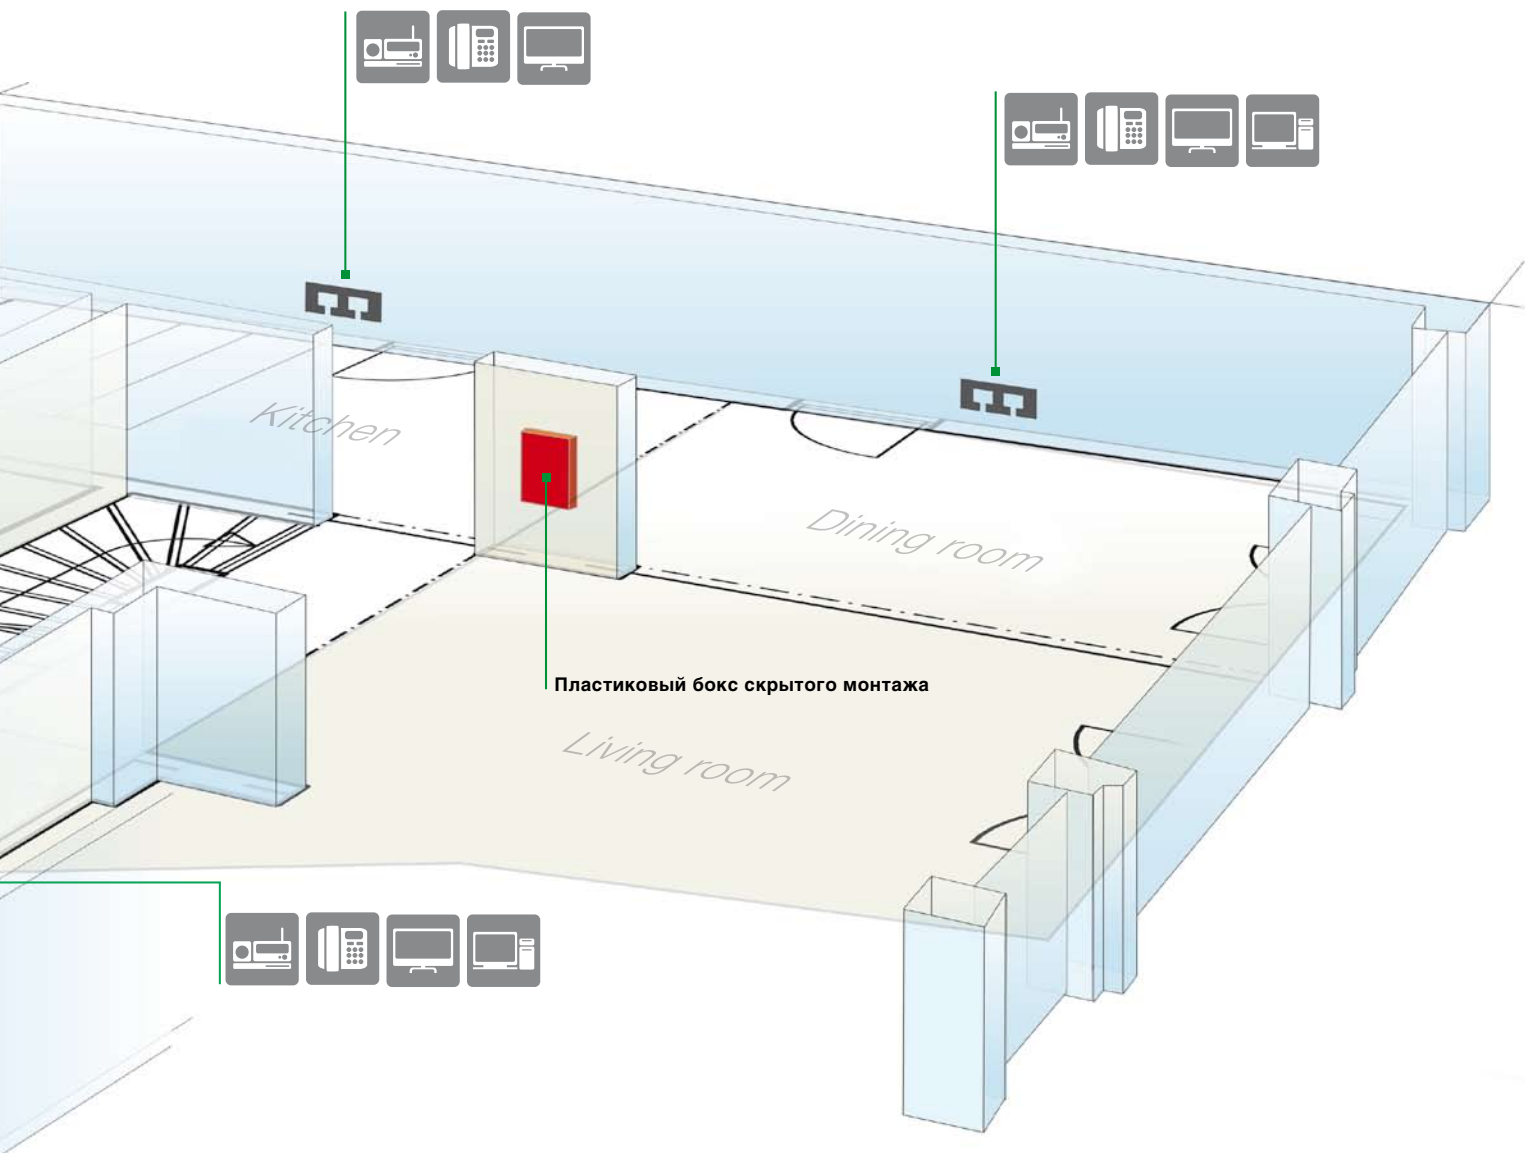

Решение по профессиональной установке

Пример офисной установки

Компактный
распред.
шкаф

Настенный
распред.
шкаф

Настенный распред. шкаф

Компактный распред. шкаф

Пластиковый бокс
скрытого монтажа

– **Преимущества новых шкафов для мультимедиа**

- Четкая и централизованная организация технологии подключения
- Быстрый монтаж устройств без сверления
- Достаточно места для будущего расширения системы
- Простая организация электропитания устройств
- Аккуратная прокладка кабелей по спец. держателям (Держатели кабелей включены в комплект поставки)
- Более упорядоченная и безопасная система

vision line

colour line

Новинка

Новинка

Технические характеристики

- IP30 / IP31, ▽*
- Доступны в размерах UZM530MV и UZM540MV
- Двери с отверстиями для вентиляции обязательно использовать при температуре окруж. среды 25°C и ожидаемому тепловыделению >15Вт в шкафу UZM530MV и >17Вт в шкафу UK540MV
- Для установки в гипсокартонную стену шкаф может быть оснащен UZ90P4
- Корпус шкафа:
 - жесткий на кручение, ударостойкий, самозатухающий низкогалогенный пластик
 - с рейкой для фиксации кабеля
 - со съемными кабельными вводам
- Может быть оснащен комплектом для навесного или частично утопленного монтажа
- Оснащение дверью с вентиляционными отверстиями
- Оснащение любым из вариантов дизайнерских дверей

Мультимедиа панели для компактных распределительных шкафов – Возможности расширения

Технические характеристики

- Для шкафов серий TA и TU
- Мультимедиа панели с перфорированной стальной монтажной платой без пластрона
- DIN-рейка установлена
- Держатели проводки в комплекте
- Быстрый монтаж устройств без сверления