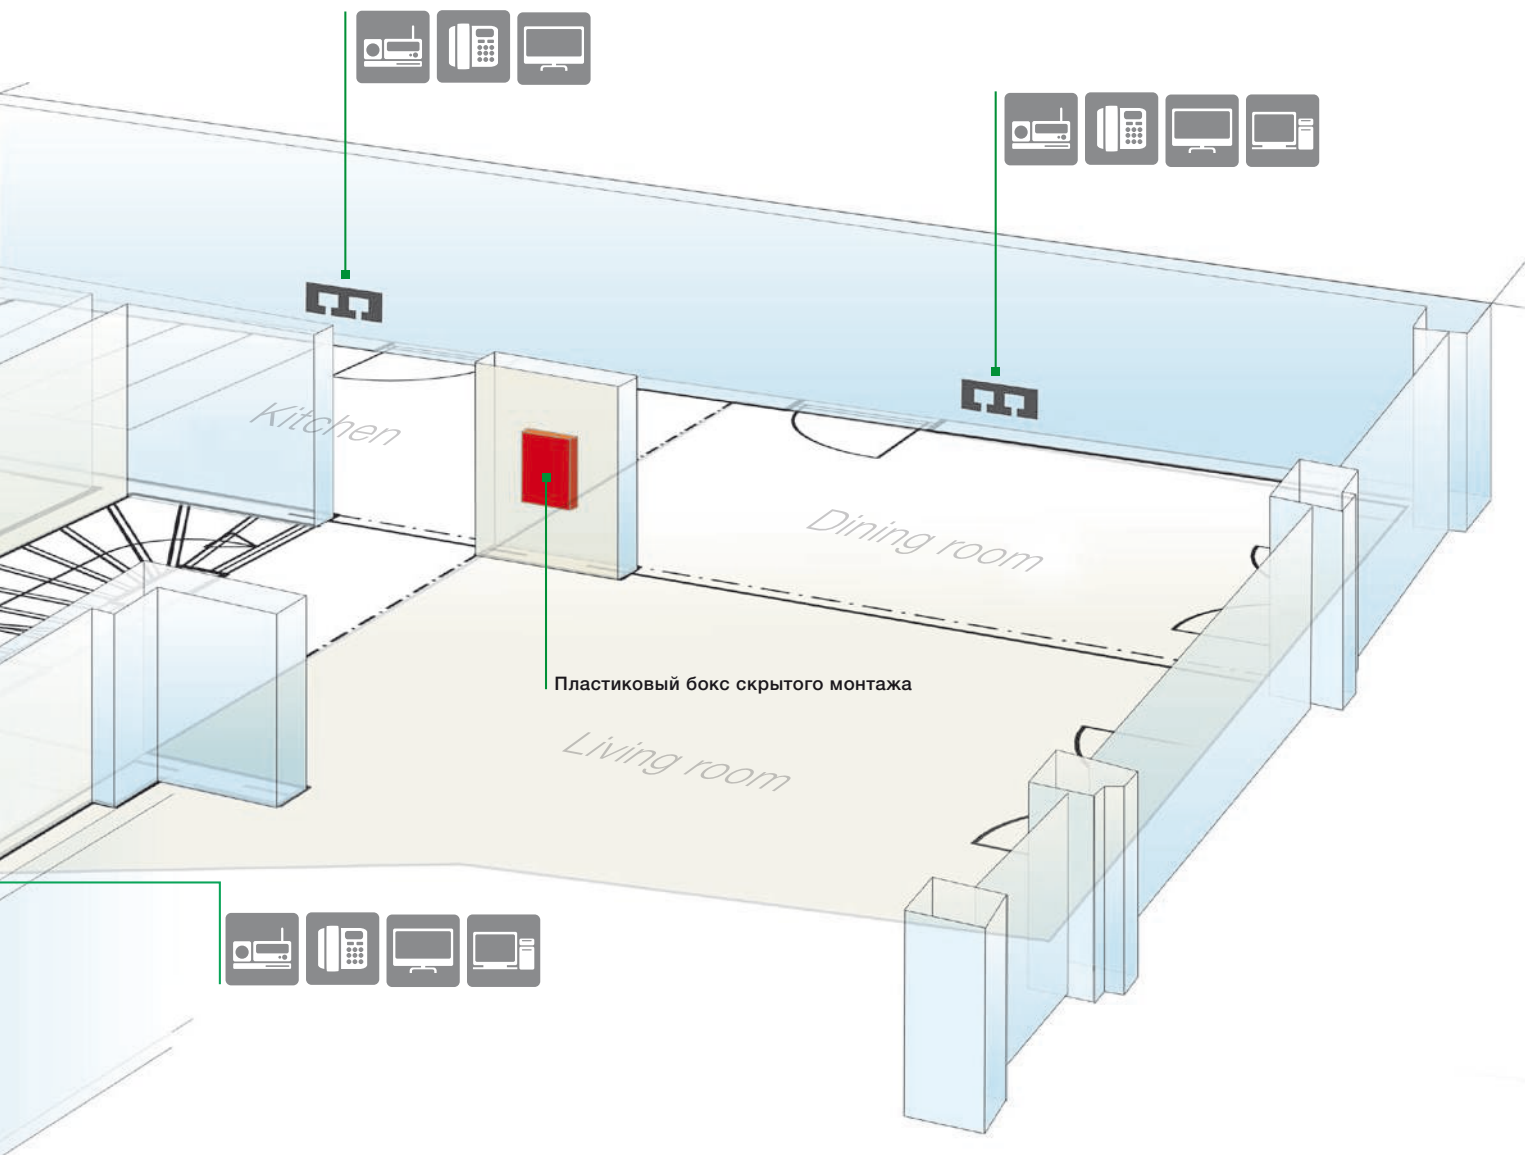

## Пример офисной установки

Компактный  
распред.  
шкаф

Настенный  
распред.  
шкаф

Настенный распред. шкаф

Компактный распред. шкаф

Пластиковый бокс скрытого  
монтажа

Пластиковый бокс скрытого монтажа

### Преимущества новых шкафов для мультимедиа

- Четкая и централизованная организация технологии подключения
- Быстрый монтаж устройств без сверления
- Достаточно места для будущего расширения системы
- Простая организация электропитания устройств
- Аккуратная прокладка кабелей по спец. держателям (Держатели кабелей включены в комплект поставки)
- Более упорядоченная и безопасная система