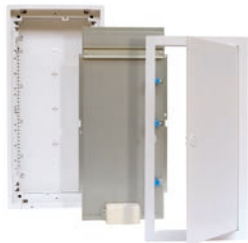

### Технические характеристики

- IP30
- Доступны в виде шкафов в сборе UK530MV и UK540MV или в комплектации без двери UZM530MV и UZM540MV для оснащения любым вариантом дизайнерских дверей.
- Двери с отверстиями для вентиляции обязательно использовать при температуре окруж. среды 25°C и ожидаемому тепловыделению >15Вт в шкафу UZM530MV и >17Вт в шкафу UK540MV
- Шкафы в сборе с артикулами UK530MV и UK540MV базово оснащены дверью с вентиляционными отверстиями
- Для установки в гипсокартонную стену шкаф может быть оснащен UZ90P4
- Корпус шкафа:
  - жесткий на кручение, ударостойкий, самозатухающий низкогалогенный пластик
  - с гребенкой для фиксации кабеля
  - со съемными кабельными вводами
- Может быть оснащен комплектом для навесного или частично утопленного монтажа
- Оснащение любым из вариантов дизайнерских дверей
- Класс защиты зависит от конфигурации