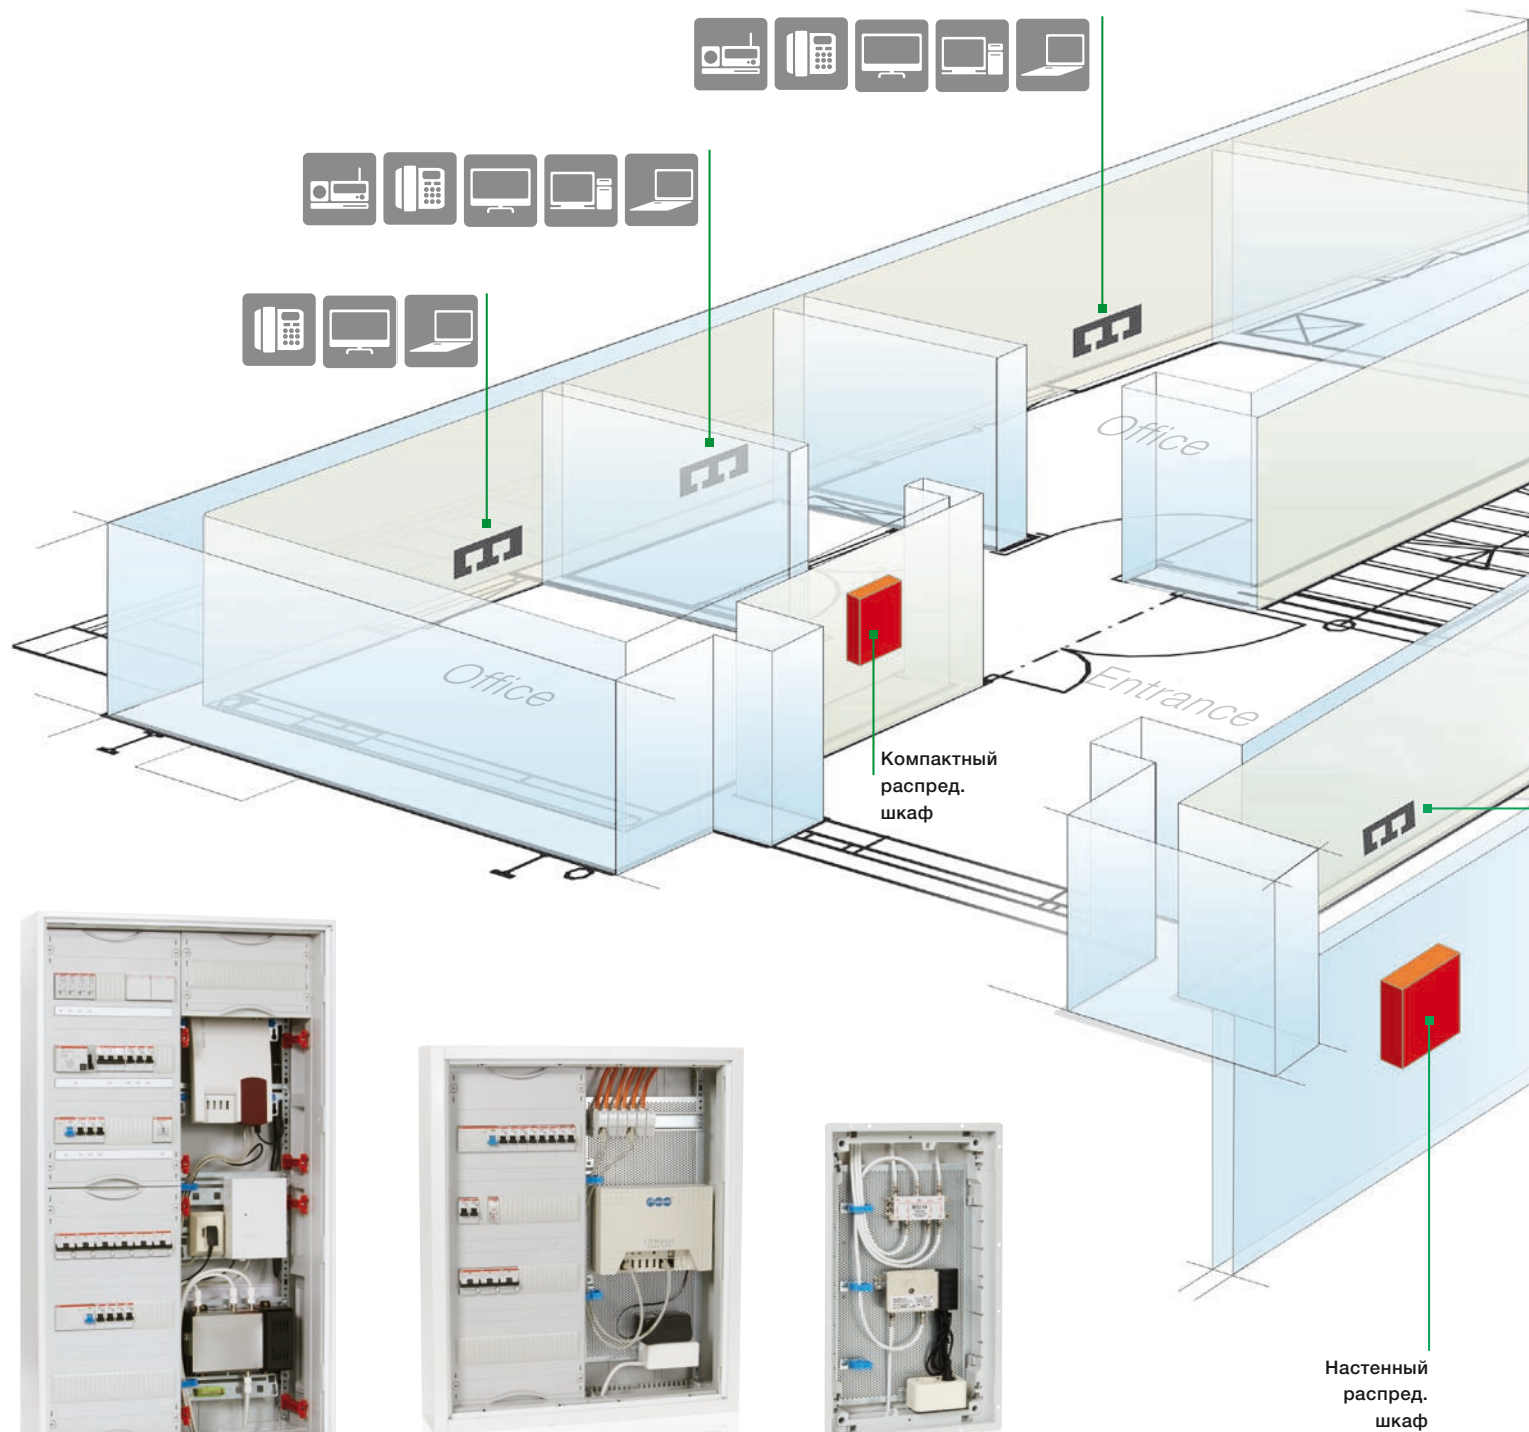

Решение по профессиональной установке

Пример офисной установки

Компактный
распред.
шкаф

Настенный
распред.
шкаф