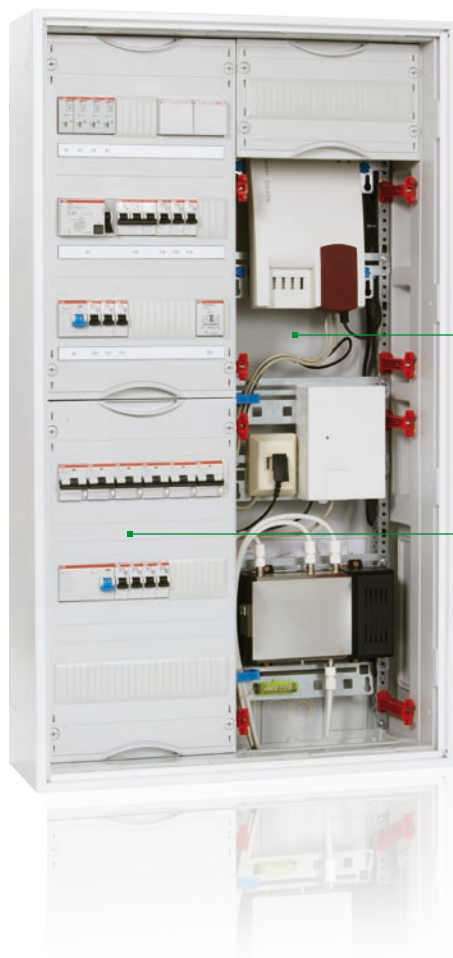

Мультимедиа для распределительных шкафов

Телекоммуникационные панели

Телекоммуникационная панель

Распределительная панель

Преимущества телекоммуникационной панели

- Быстрый монтаж устройств без сверления
- Достаточно места для будущего расширения системы
- Удобная организация электропитания устройств
- Аккуратная прокладка кабелей по спец. держателям
- (Держатели кабелей включены в комплект поставки)
- Более упорядоченная и безопасная система